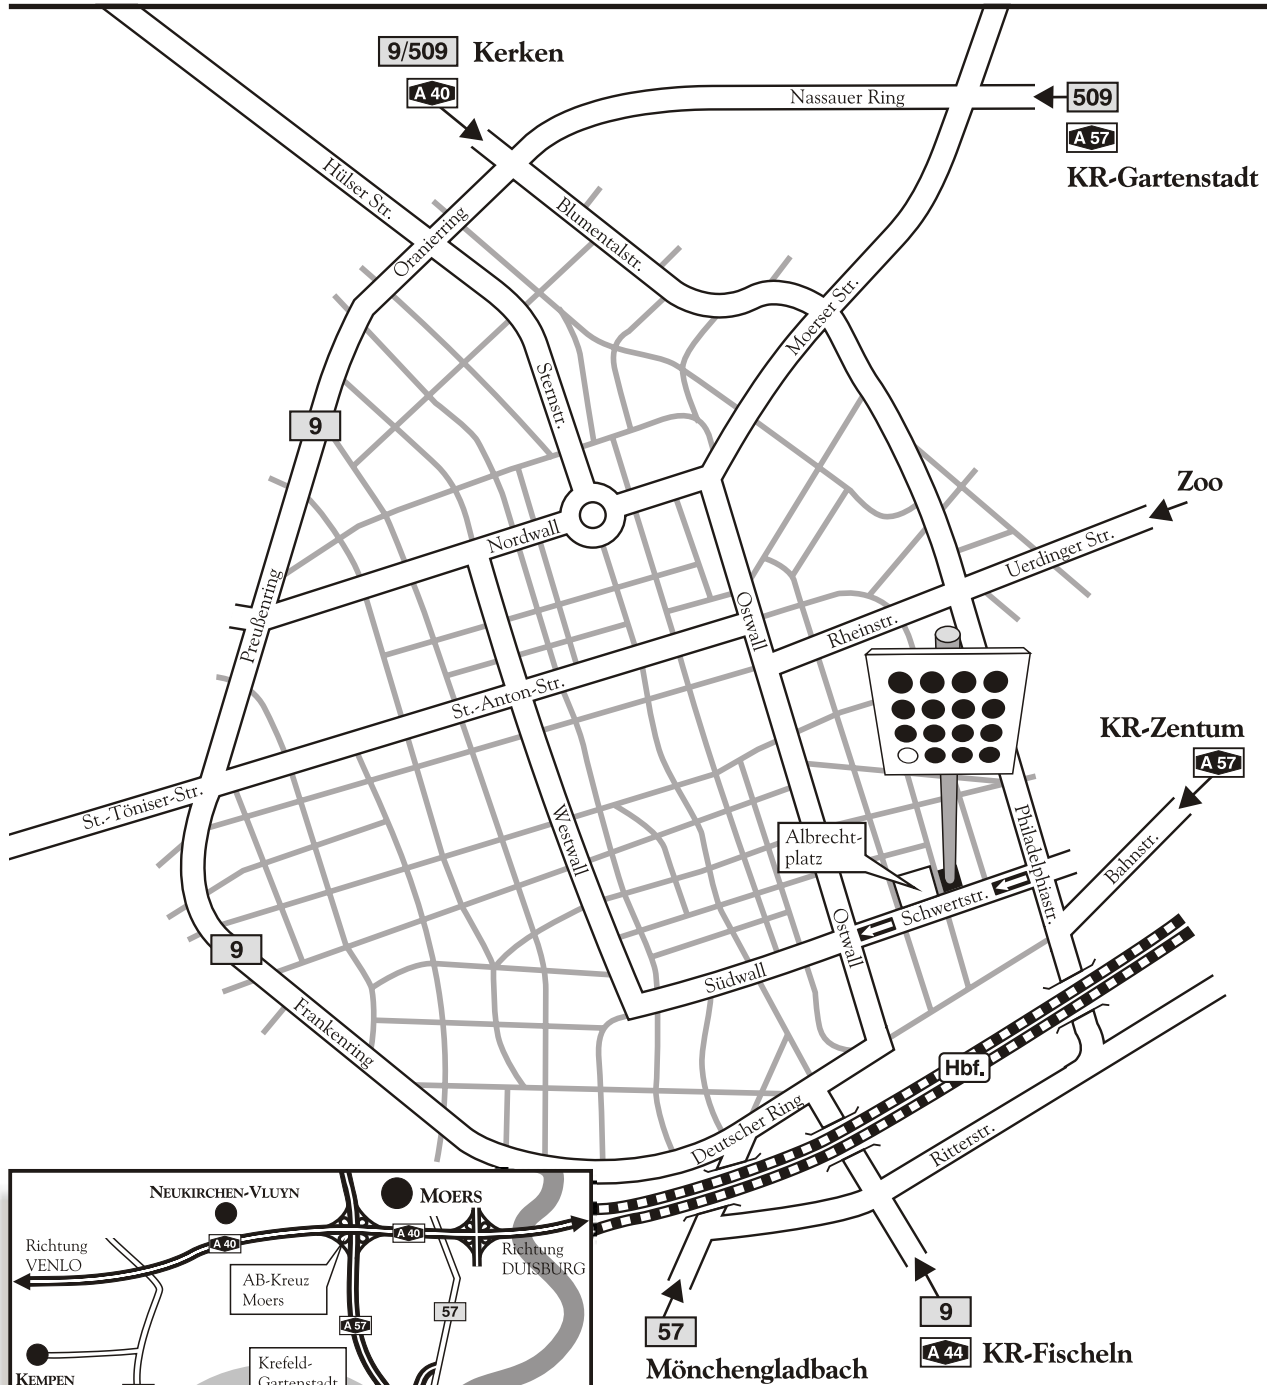

DER WEG ZU UNS

Fahren Sie aus Richtung Duisburg oder Köln von der A 57 die Abfahrt Krefeld-Zentrum, dann ca. 4 km stadteinwärts (Achtung "Starenkasten"). Die Straße ändert einige Male ihren Namen, schließlich befinden Sie sich auf der Bahnstraße. An der großen Ampelkreuzung fahren Sie rechts auf die Philadelphiastraße und biegen sofort an der nächsten Ampel nach links in die Schwertstraße ab. Nach ca. 200 Meter finden Sie unser Haus auf der rechten Seite, Ecke Albrechtplatz.