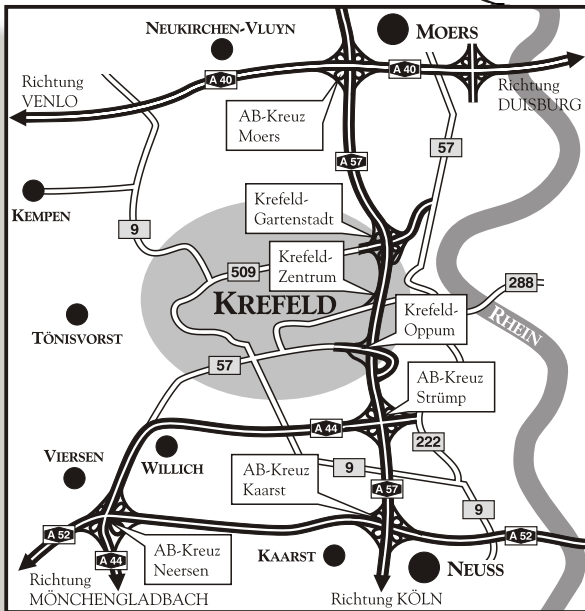

DER WEG ZU UNS

Fahren Sie aus Richtung Duisburg oder Köln von der A 57 die Abfahrt Krefeld-Zentrum, dann ca. 4 km stadteinwärts (Achtung "Starenkasten"). Die Straße ändert einige Male ihren Namen, schließlich befinden Sie sich auf der Bahnstraße. An der großen Ampelkreuzung fahren Sie rechts auf die Philadelphiastraße und biegen sofort an der nächsten Ampel nach links in die Schwertstraße ab. Nach ca. 200 Meter finden Sie unser Haus auf der rechten Seite, Ecke Albrechtplatz.